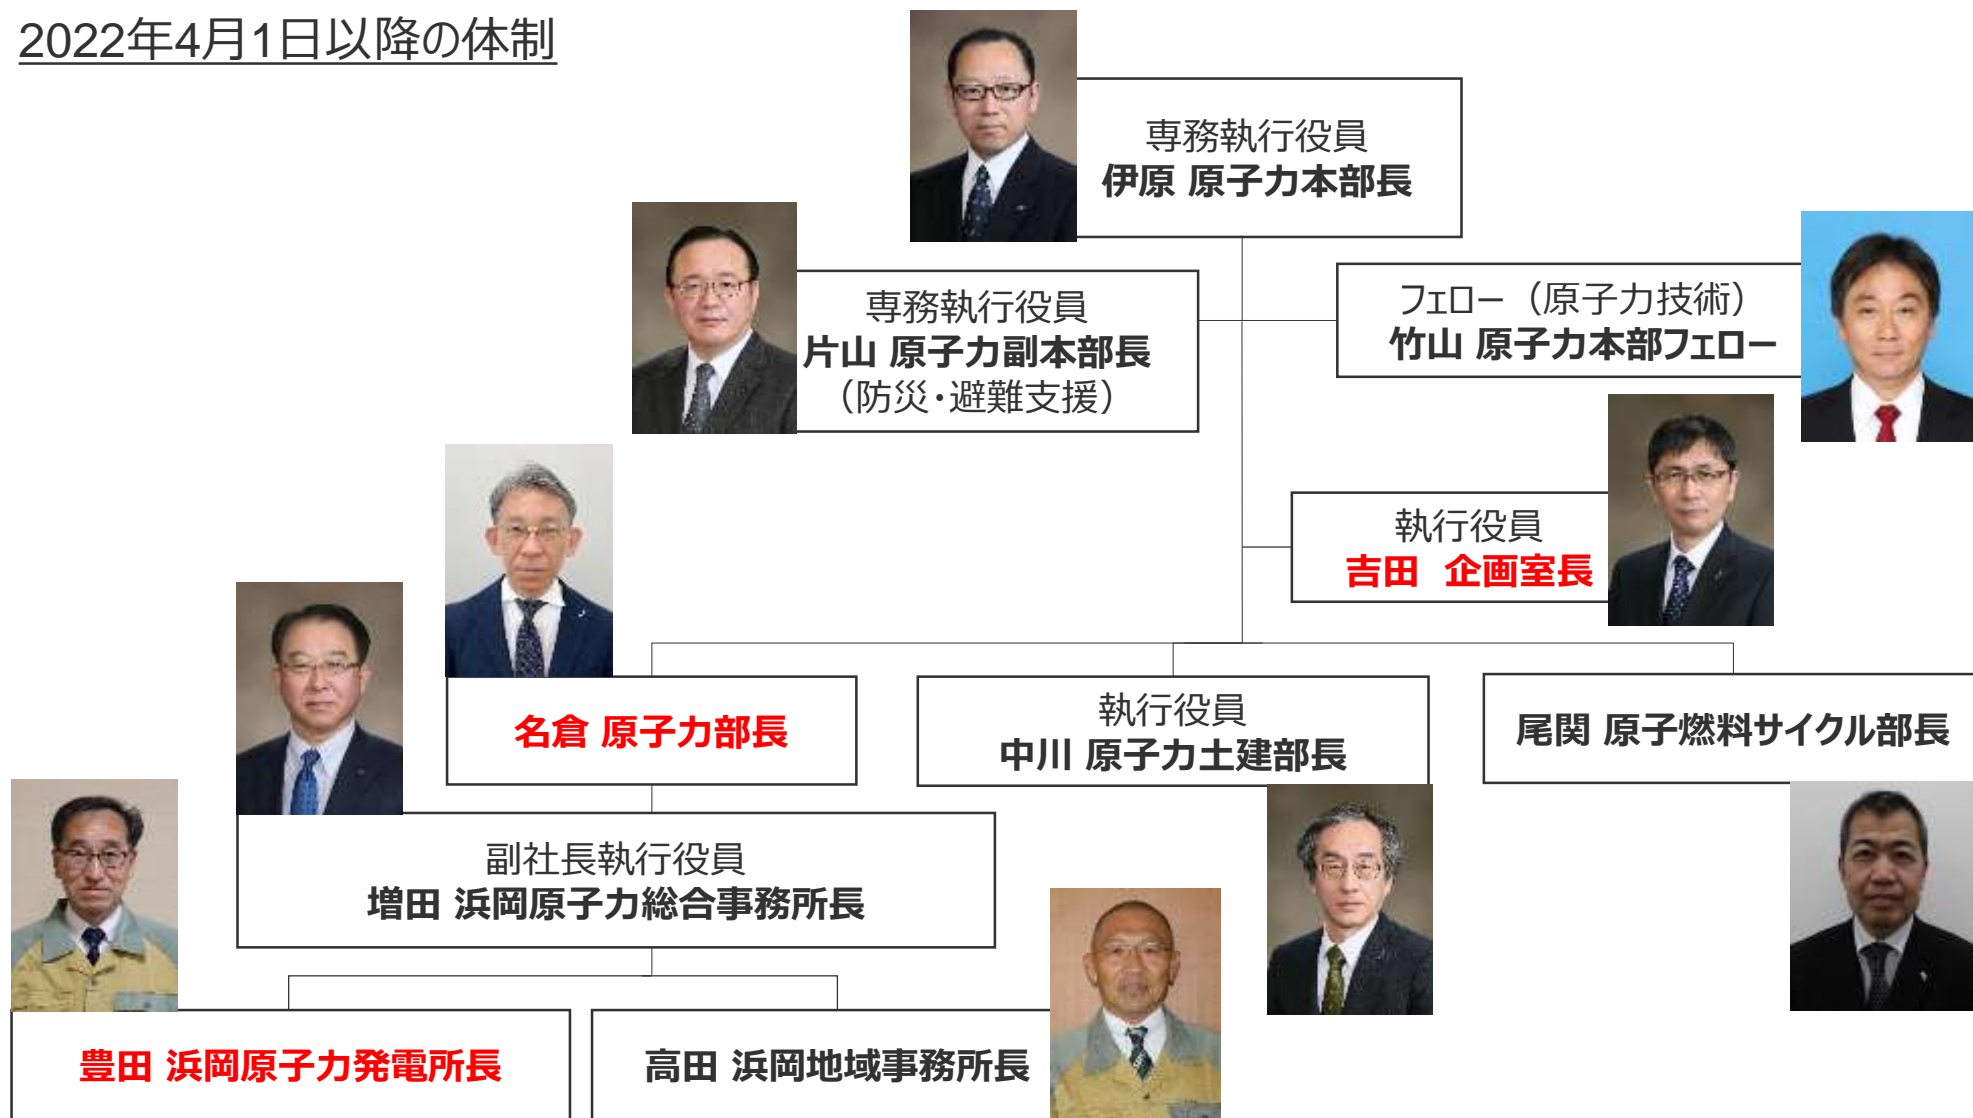

中部電力原子力本部の組織図

2022年4月1日以降の体制

中部電力原子力本部の組織図

2022年3月31日までの体制